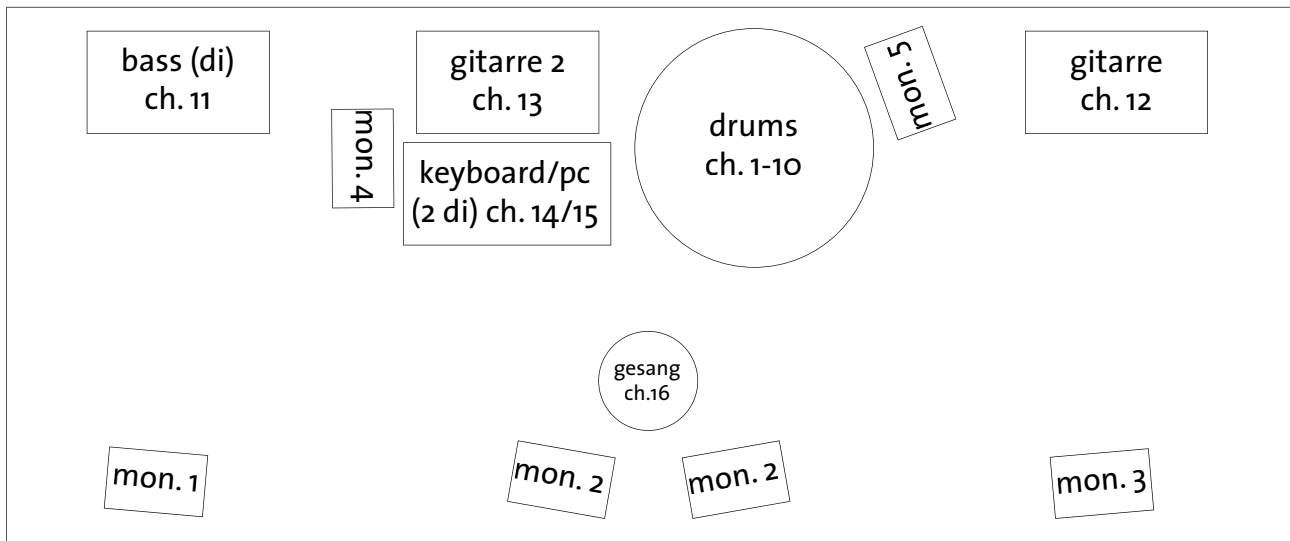

soon is now

technical rider • stand: 08/06

sind nur 2 monitorwege vorhanden, können wege 1-4 zusammengelegt werden.

channel	instrument	mic/di	insert
1	kick	mic	gate
2	kick	mic	gate
3	snare	mic	
4	snare	mic	
5	hi-hat	mic	
6	tom 1	mic	gate
7	tom 2	mic	gate
8	tom 3	mic	gate
9	ov left	mic	
10	ov right	mic	
11	bass	di	compressor
12	gitarre	mic	compressor
13	gitarre 2	mic	compressor
14	keyboard/pc	di (xlr)	compressor
15	keyboard/pc	di (xlr)	compressor
16	gesang	mic	compressor